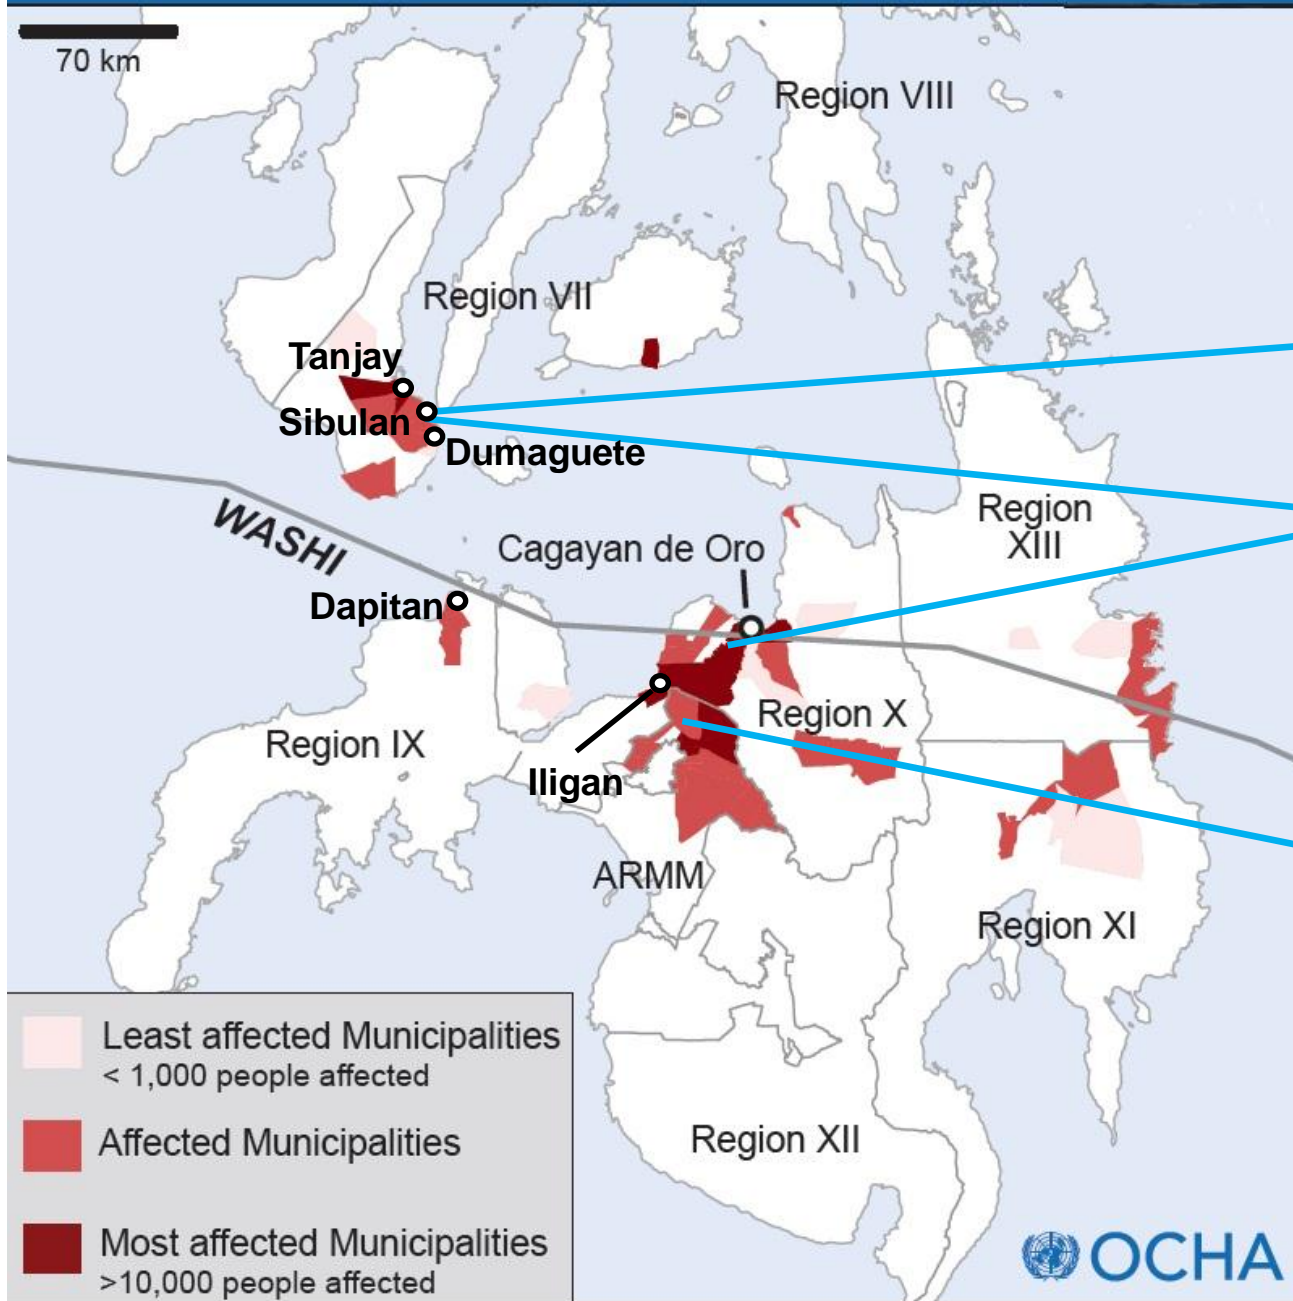

PHILIPPINES 台風ワシ被災者支援 事業展開

ADRA (ADRA Japan)
 地域: 東ネグロス州シブラン町
 ・シェルター(住宅)建設

JPF (ジャパン・プラットフォーム事務局)
 地域: ミンダナオ島 ネグロス島
 ・初動調査

PLAN (PLAN JAPAN)
 地域: ラナオ・デル・スル州
 ・衛生支援

	事業実施中
	事業実施済
	事業申請中

	Least affected Municipalities < 1,000 people affected
	Affected Municipalities
	Most affected Municipalities > 10,000 people affected