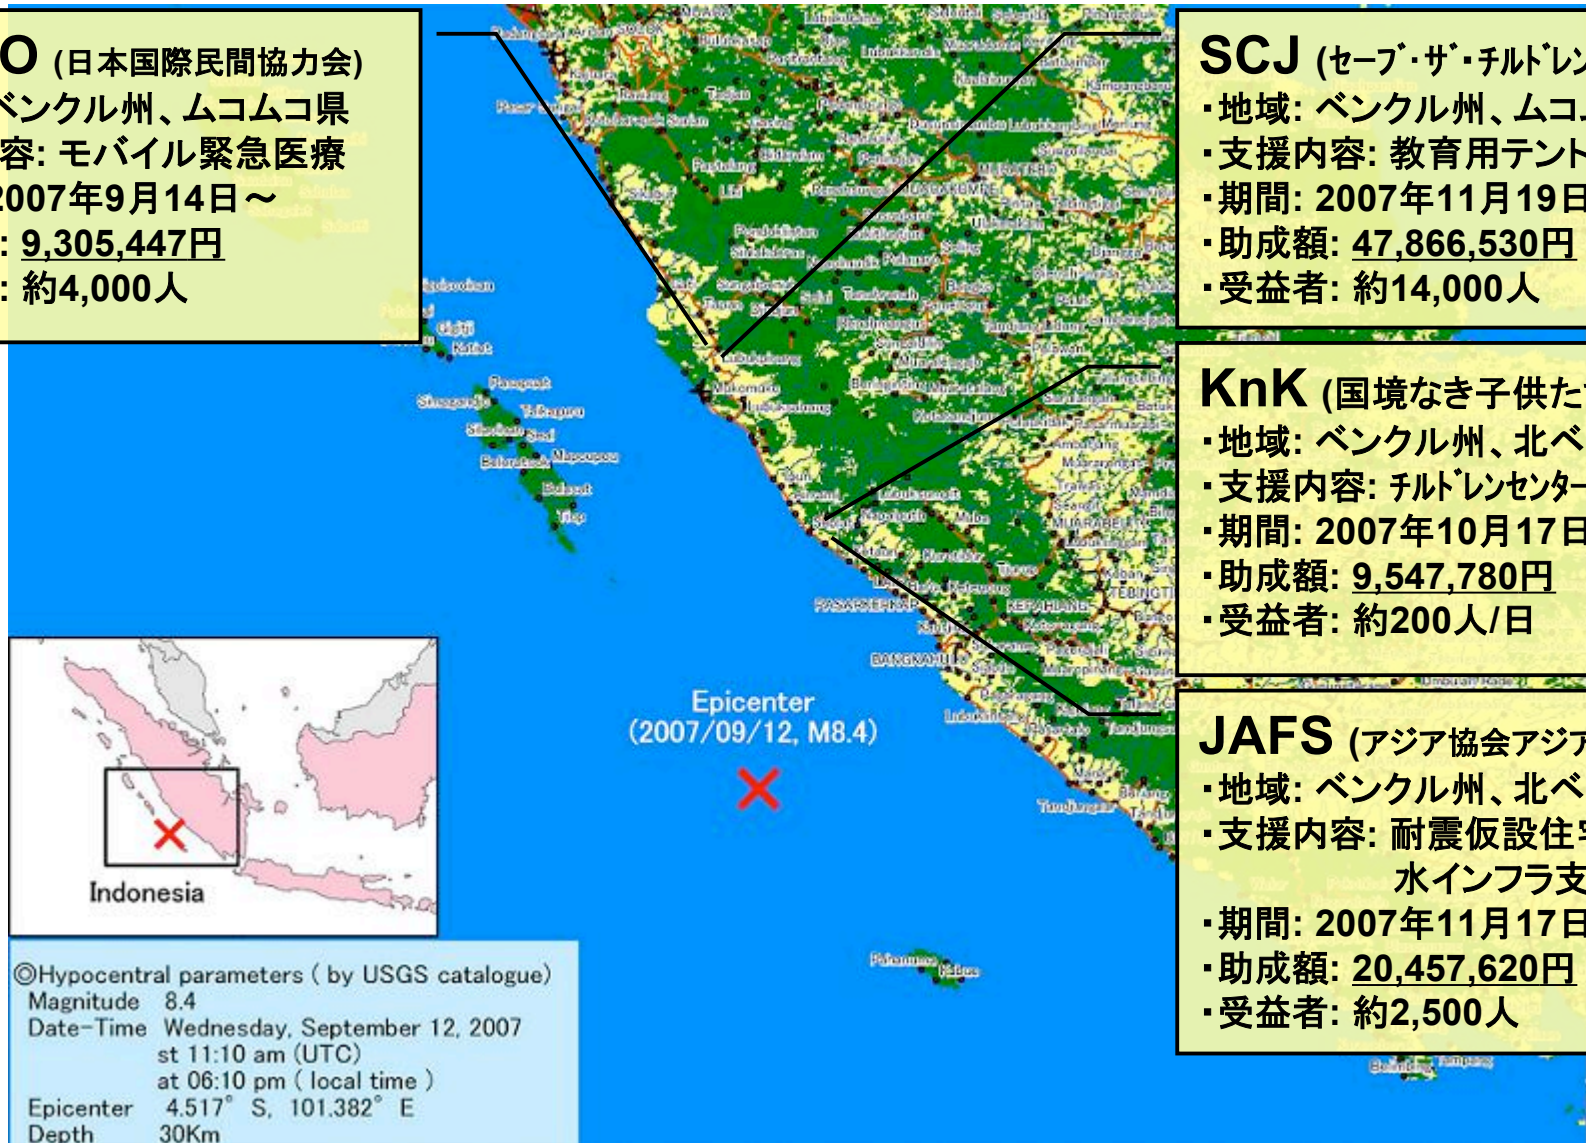

# JPFスマトラ島南西沖地震被災者支援・事業展開(2007年9月～)

2007年12月21日  
JPF事務局

**NICCO** (日本国際民間協力会)

- ・地域: ベンクル州、ムコムコ県
- ・支援内容: モバイル緊急医療
- ・期間: 2007年9月14日～
- ・助成額: 9,305,447円
- ・受益者: 約4,000人

**SCJ** (セーブ・ザ・チルドレン・ジャパン)

- ・地域: ベンクル州、ムコムコ県
- ・支援内容: 教育用テントの設置
- ・期間: 2007年11月19日～
- ・助成額: 47,866,530円
- ・受益者: 約14,000人

**KnK** (国境なき子供たち)

- ・地域: ベンクル州、北ベンクル県
- ・支援内容: チルドレンセンター運営
- ・期間: 2007年10月17日～
- ・助成額: 9,547,780円
- ・受益者: 約200人/日

**JAFS** (アジア協会アジア友の会)

- ・地域: ベンクル州、北ベンクル県
- ・支援内容: 耐震仮設住宅建設、水インフラ支援
- ・期間: 2007年11月17日～
- ・助成額: 20,457,620円
- ・受益者: 約2,500人

©Hypocentral parameters ( by USGS catalogue)  
Magnitude 8.4  
Date-Time Wednesday, September 12, 2007  
st 11:10 am (UTC)  
at 06:10 pm ( local time )  
Epicenter 4.517° S, 101.382° E  
Depth 30Km