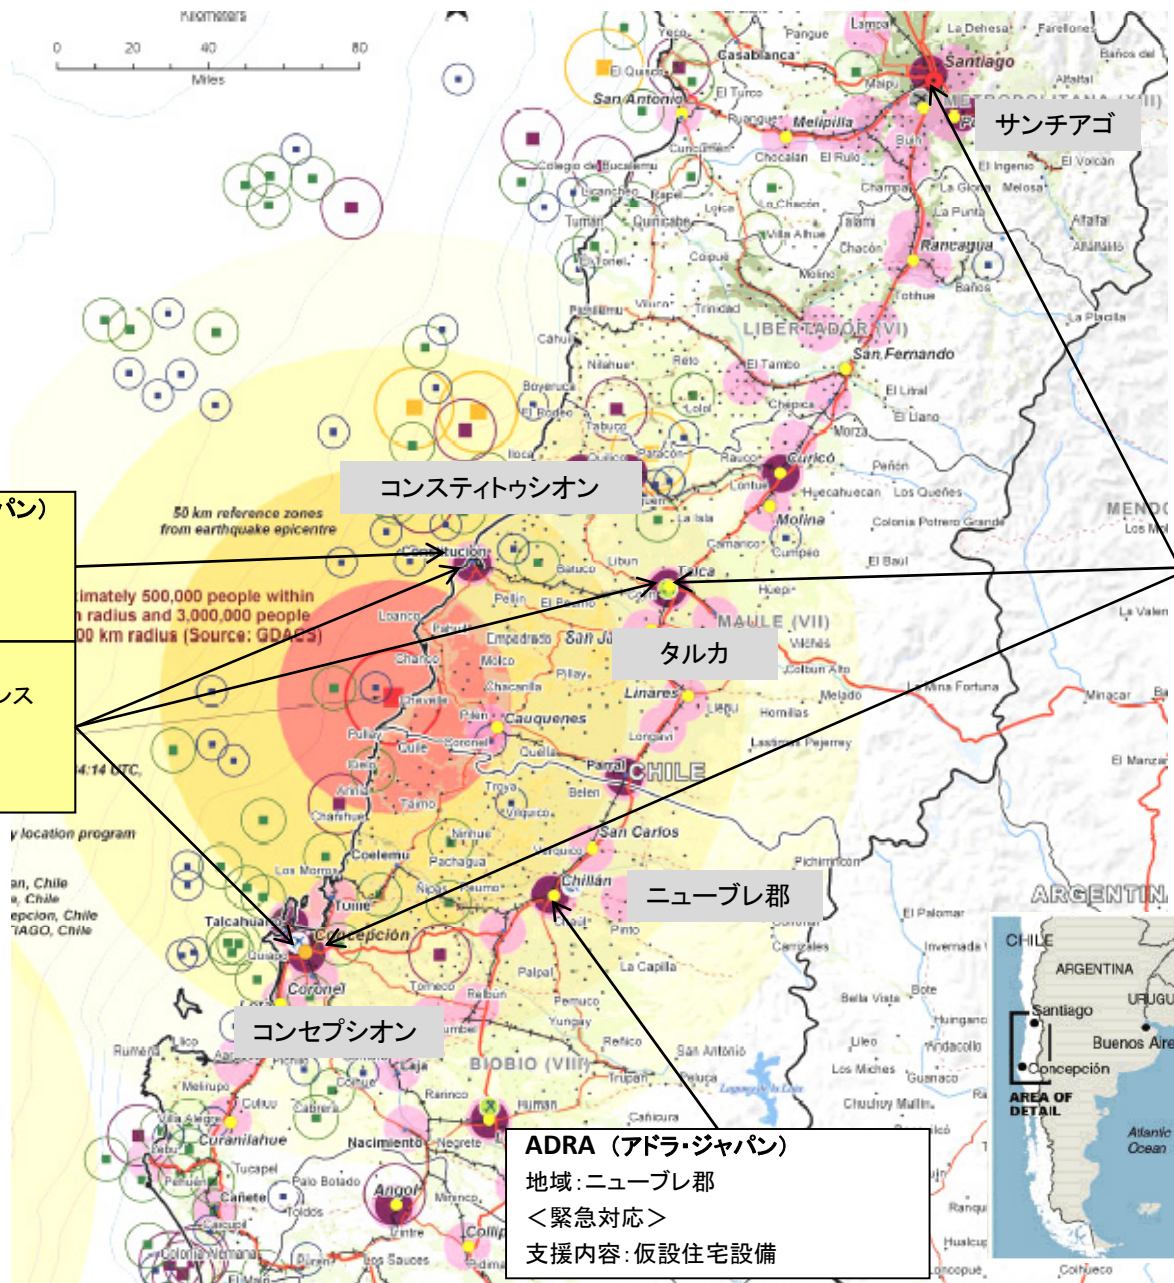

事業展開 (チリ地震被災者支援)

GNJP (グッドネーパーズ・ジャパン)
地域: コンセプション
<緊急対応>
支援内容: 仮設住宅、学校支援

ICA (ICA文化事業協会)
地域: タルカ、コンセプション、コンステイトウシオン
<緊急対応>
支援内容: 物資配布

JPF (ジャパン・プラットフォーム)
地域: サンチアゴ、タルカ、コンセプション
<初動対応>
支援内容: 初動調査
(ICA文化事業協会と合同)

ICA (ICA文化事業協会)
地域: タルカ、コンセプション
<初動対応>
支援内容: 物資配布、機材供与、ワークショップ

HuMA (災害人道医療支援会)
地域: サンチアゴ、タルカ、コンセプション
<初動対応>
支援内容: 初動調査

ADRA (アドラ・ジャパン)
地域: ニューブレ郡
<緊急対応>
支援内容: 仮設住宅設備

申請中
事業実施中
事業実施済