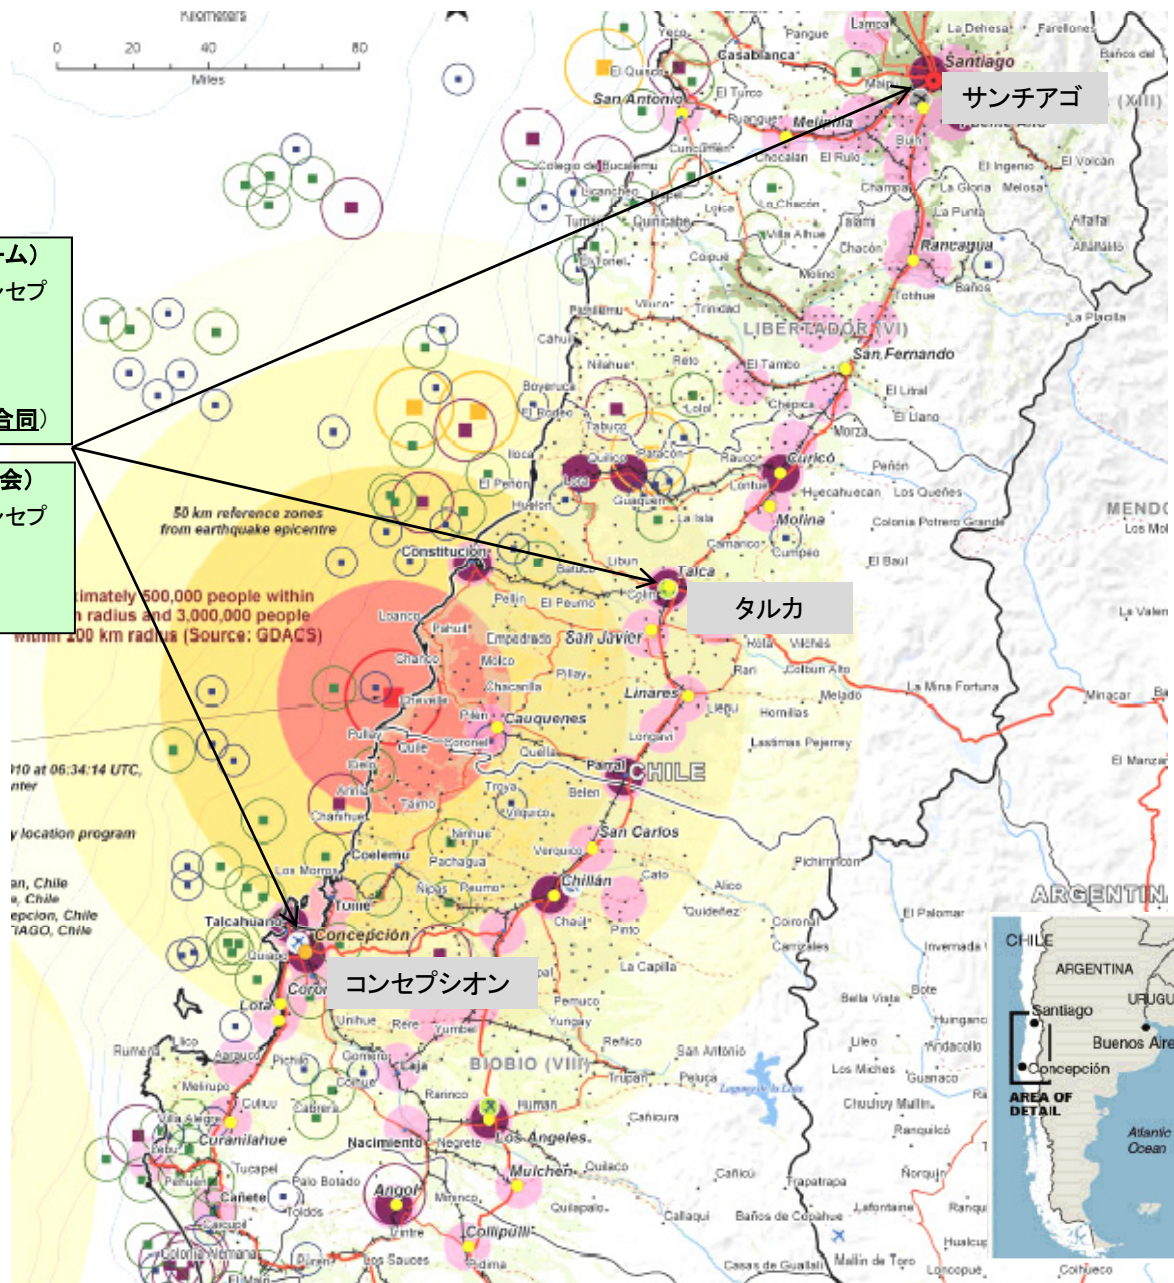

事業展開 (チリ地震被災者支援)

JPF (ジャパン・プラットフォーム)
地域: サンチアゴ、タルカ、コンセプション
<初動対応>
支援内容: 初動調査
(ICA アジア文化事業協会と合同)

HuMA (災害人道医療支援会)
地域: サンチアゴ、タルカ、コンセプション
<初動対応>
支援内容: 初動調査

	申請中
	事業実施中
	事業実施済