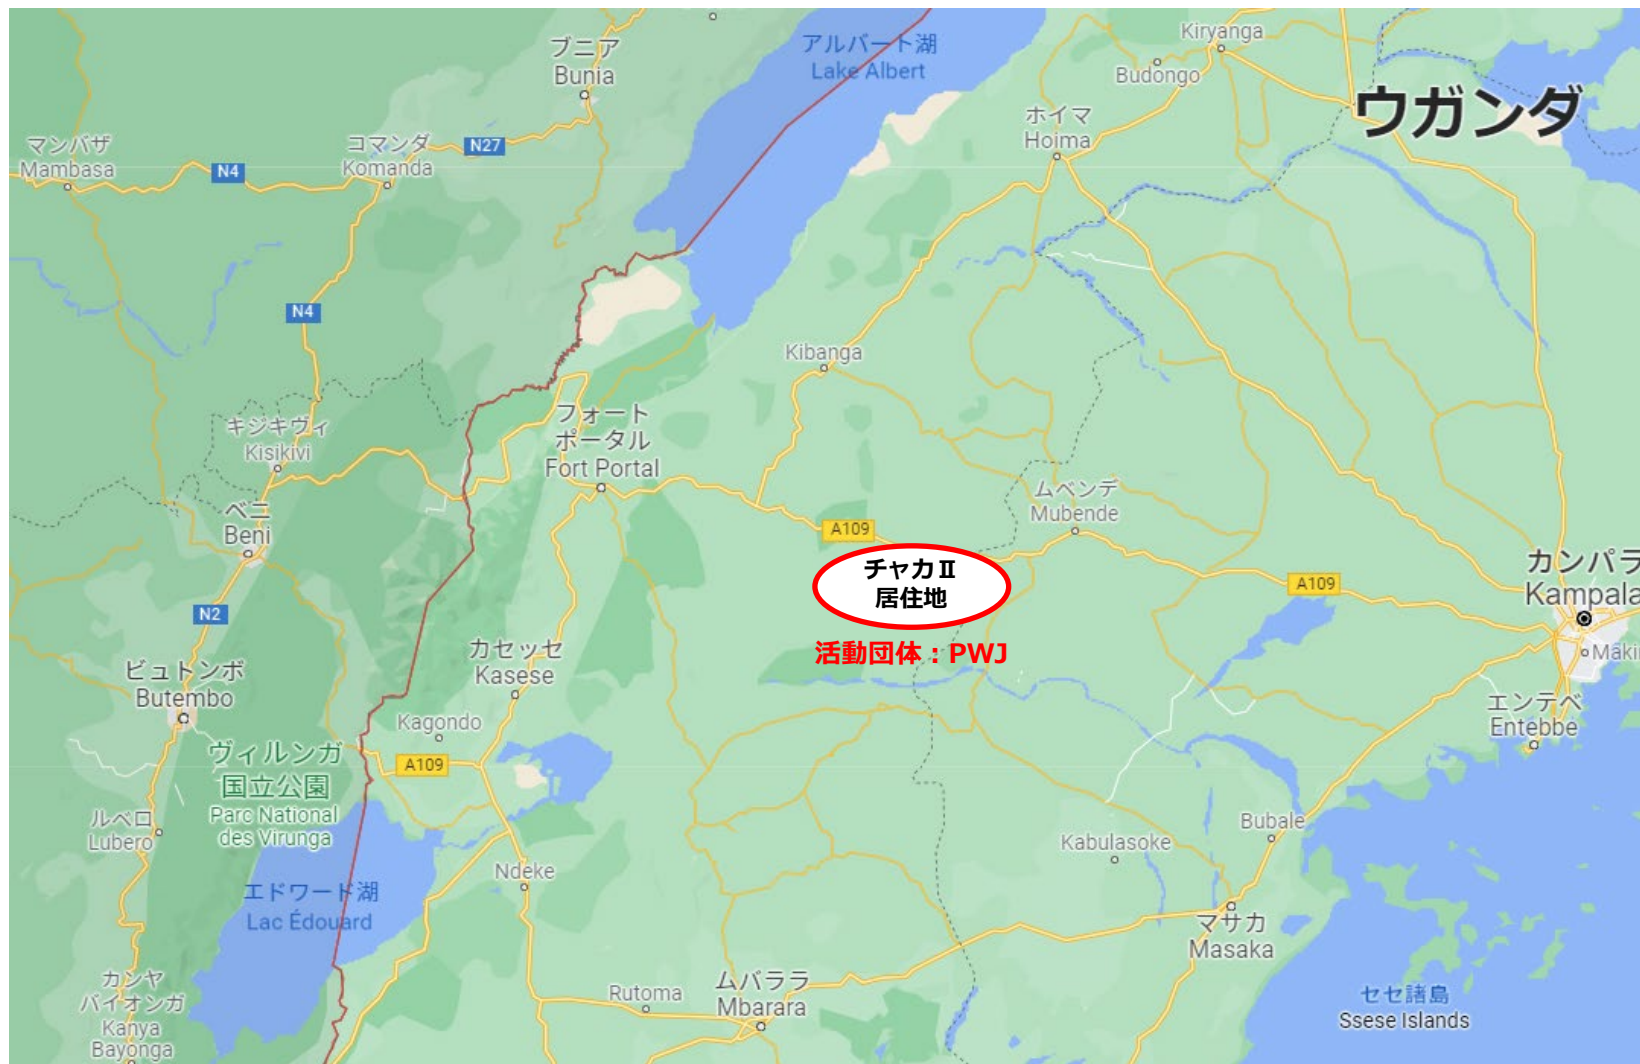

ウガンダ国内コンゴ難民緊急対応支援 活動地図

(2022年12月末時点) ※四半期ごとに更新

地図データ©2022 Google

PWJ : ピースウィンズ・ジャパン