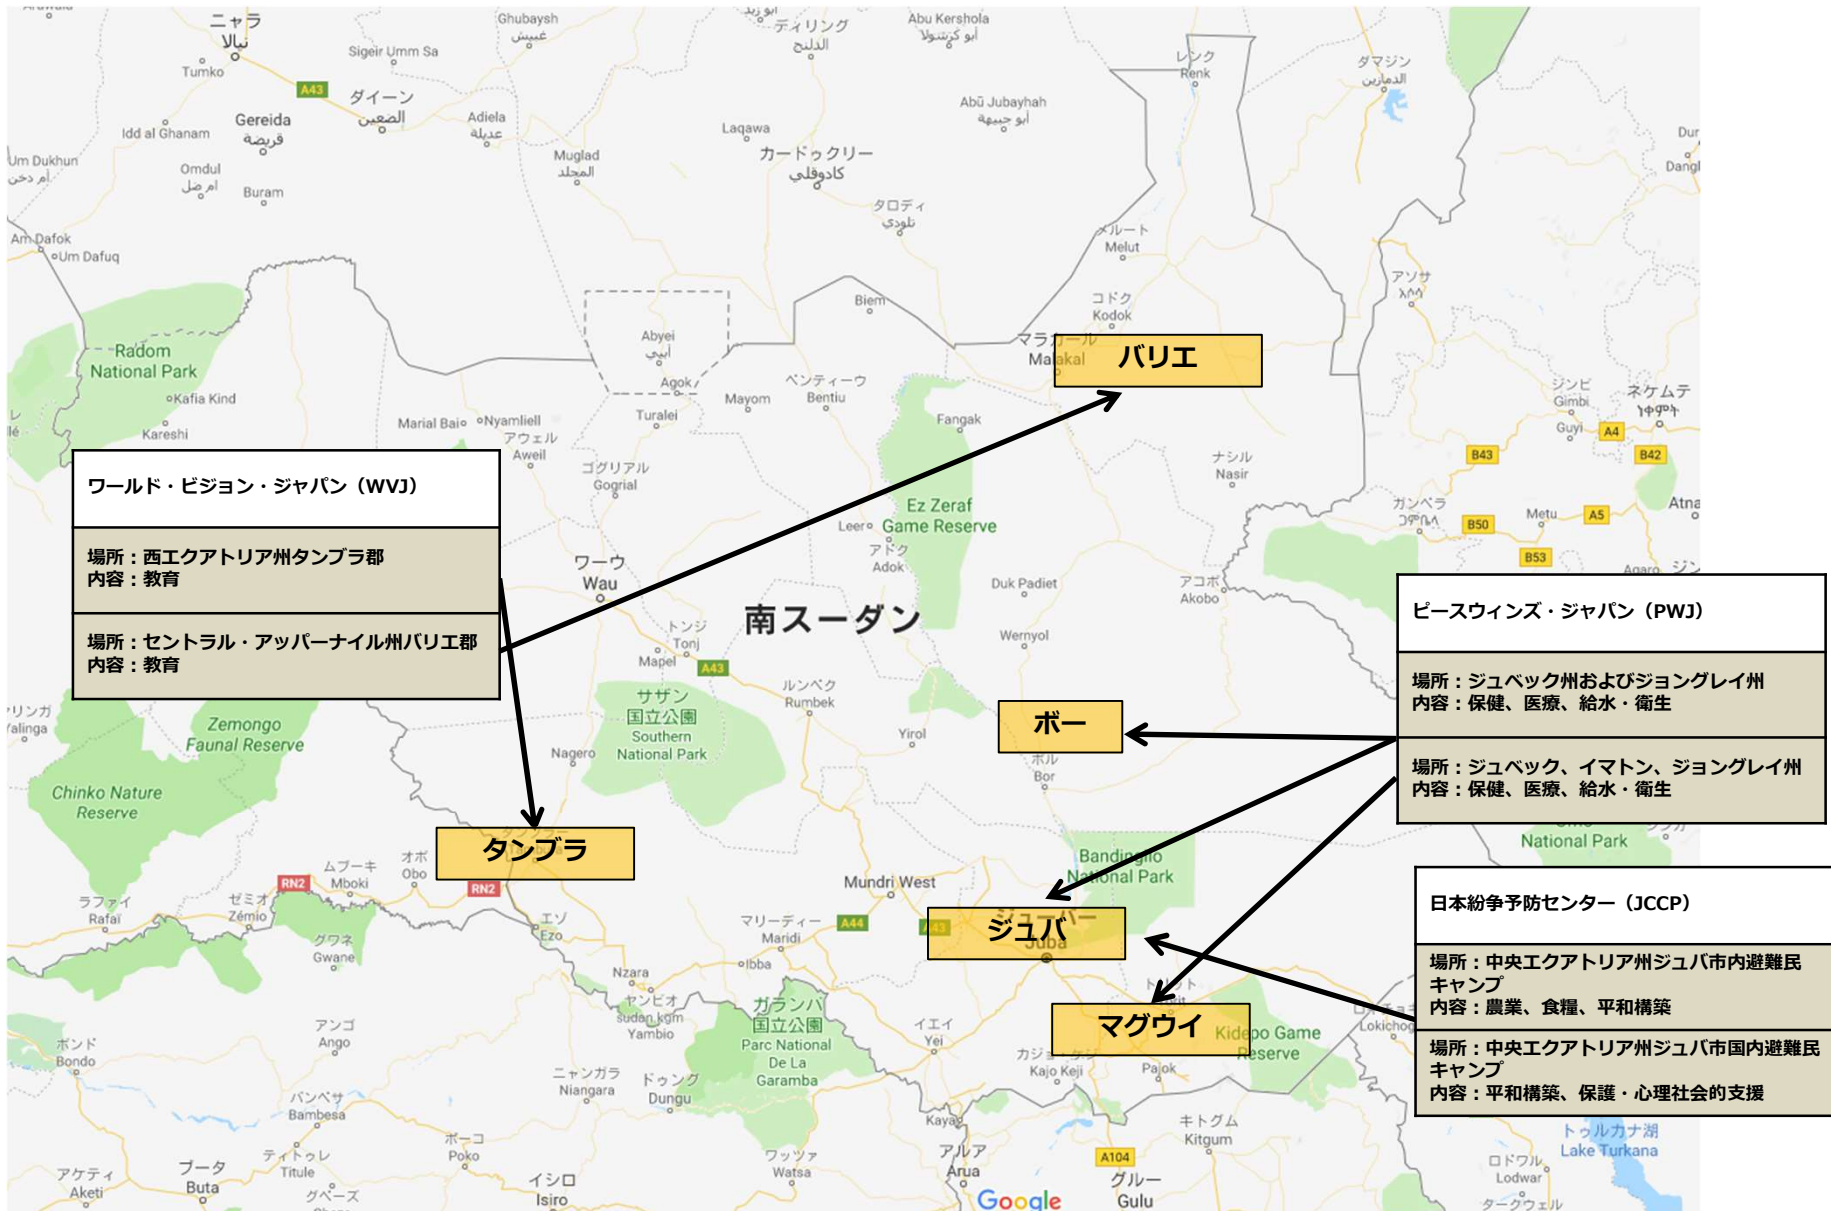

南スーダン難民緊急支援 活動地図 (国内)

申請中	準備～実施中 (事業承認済)	支援終了
-----	-------------------	------

2020年1月8日時点

地図出典：Google Map