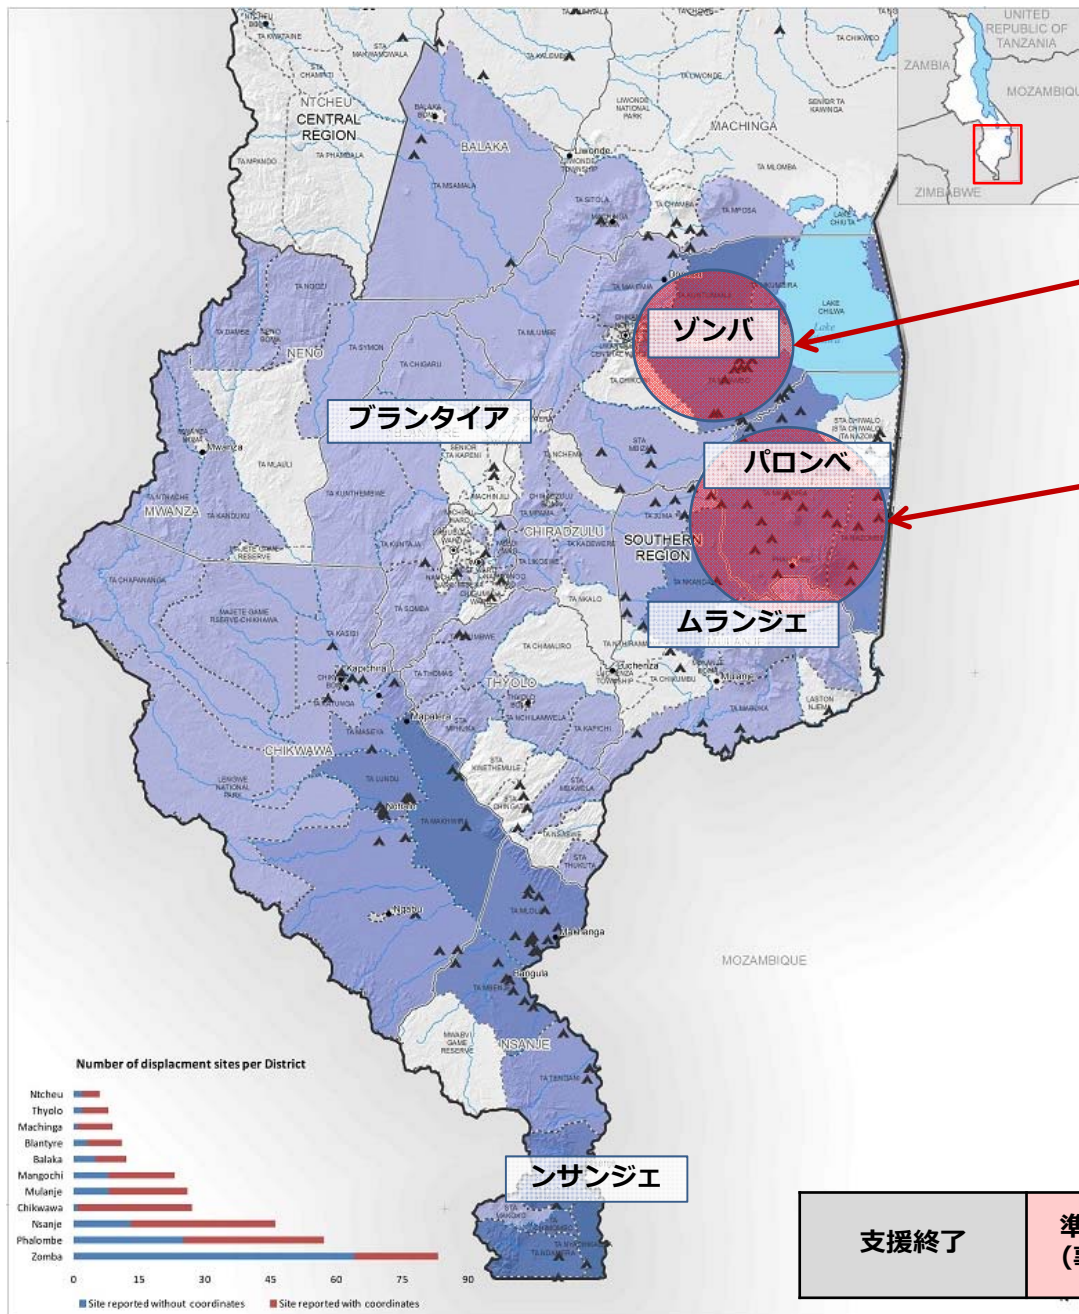

マラウイ洪水被災者支援2015 活動地図

(2015年4月～)

2015年11月25日時点

ミレニアム・プロミス・ジャパン (GNJP)
【初動対応期】
食料配布

グッドネーバース・ジャパン (GNJP)
【初動対応期】
食料、物資配布

支援終了	準備～実施中 (事業承認済)	申請中
------	-------------------	-----

地図出典 : MapAction