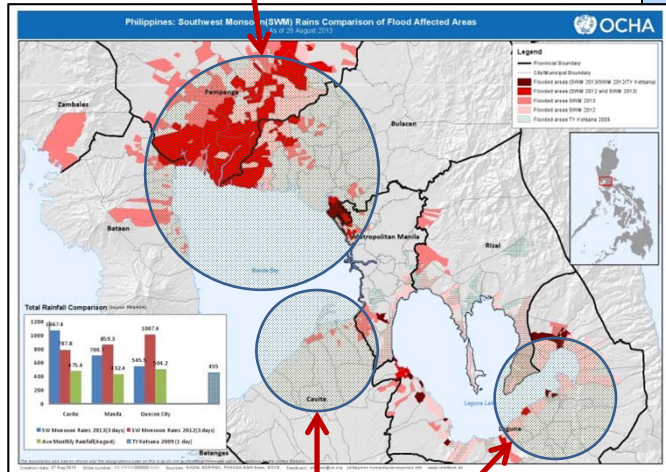

フィリピンルソン島水害被災者支援 活動地図

(2013年8月～)

シビック・フォース (CF)

【初動対応期】
地域：マニラ周辺
内容：食糧配布

日本リザルツ (RJP)

【初動対応期】
地域：ラグナ州、カヴィテ州
内容：食糧、水の配布

ワン・エイシア (OAJ)

【初動対応期】
地域：オーロラ州
内容：水・食糧配布、家屋修繕

ピースウィンズ・ジャパン (PWJ)

【初動対応期】
地域：イコロス地方・カラバルソン地方
内容：食糧配布

支援終了	準備～実施中 (事業承認済)	申請中
------	-------------------	-----