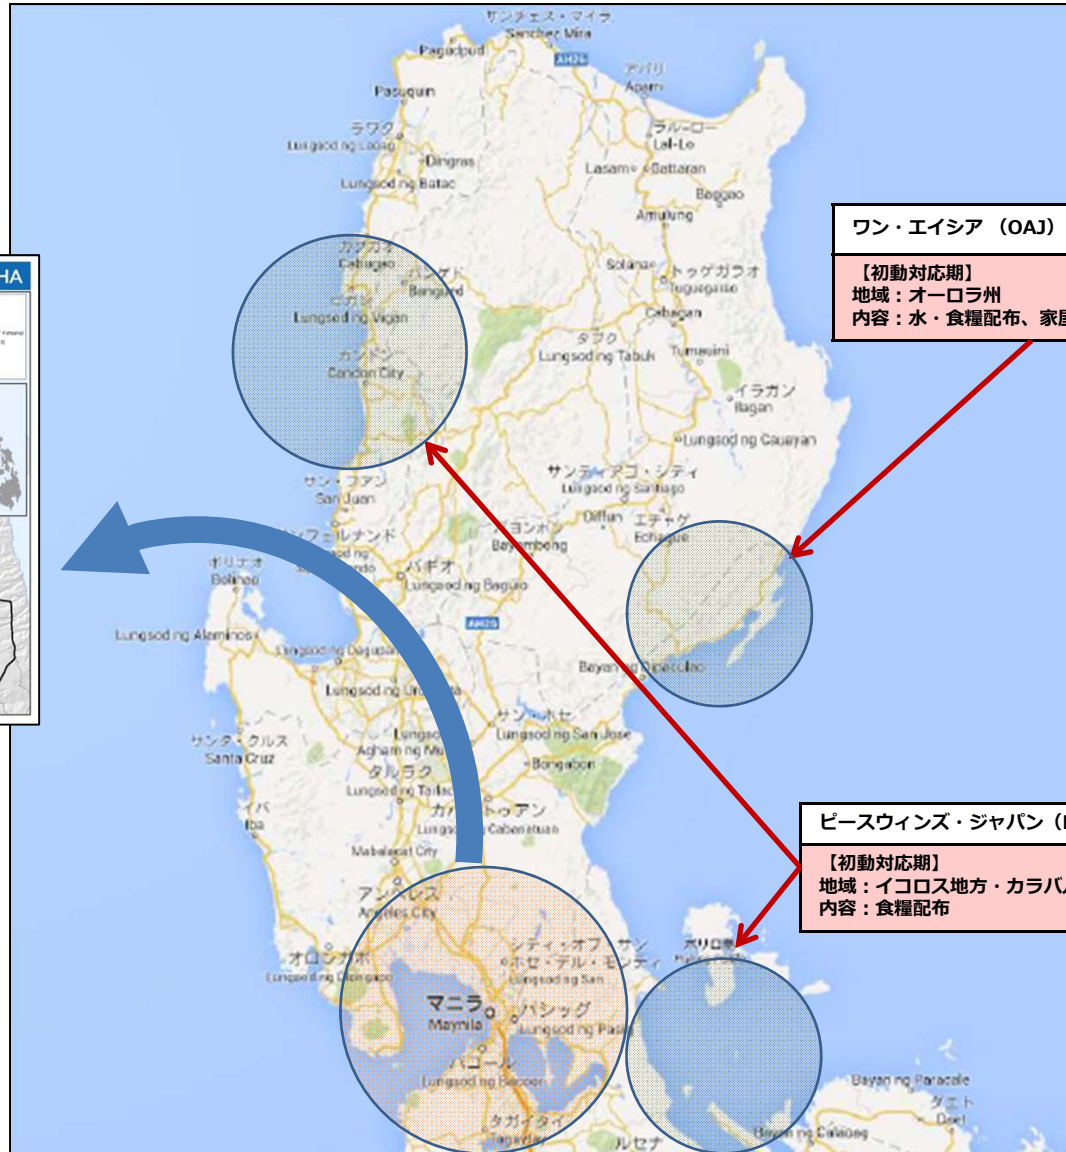

フィリピンルソン島水害被災者支援 活動地図

(2013年8月～)

シビック・フォース (CF)

【初動対応期】
地域：マニラ周辺
内容：食糧配布

日本リザルツ (RJP)

【初動対応期】
地域：ラグナ州、カヴィテ州
内容：食糧、水の配布

ワン・エイシア (OAJ)

【初動対応期】
地域：オーロラ州
内容：水・食糧配布、家屋修繕

ピースウィンズ・ジャパン (PWJ)

【初動対応期】
地域：イコロス地方・カラバルソン地方
内容：食糧配布

支援終了	準備～実施中 (事業承認済)	申請中
------	-------------------	-----