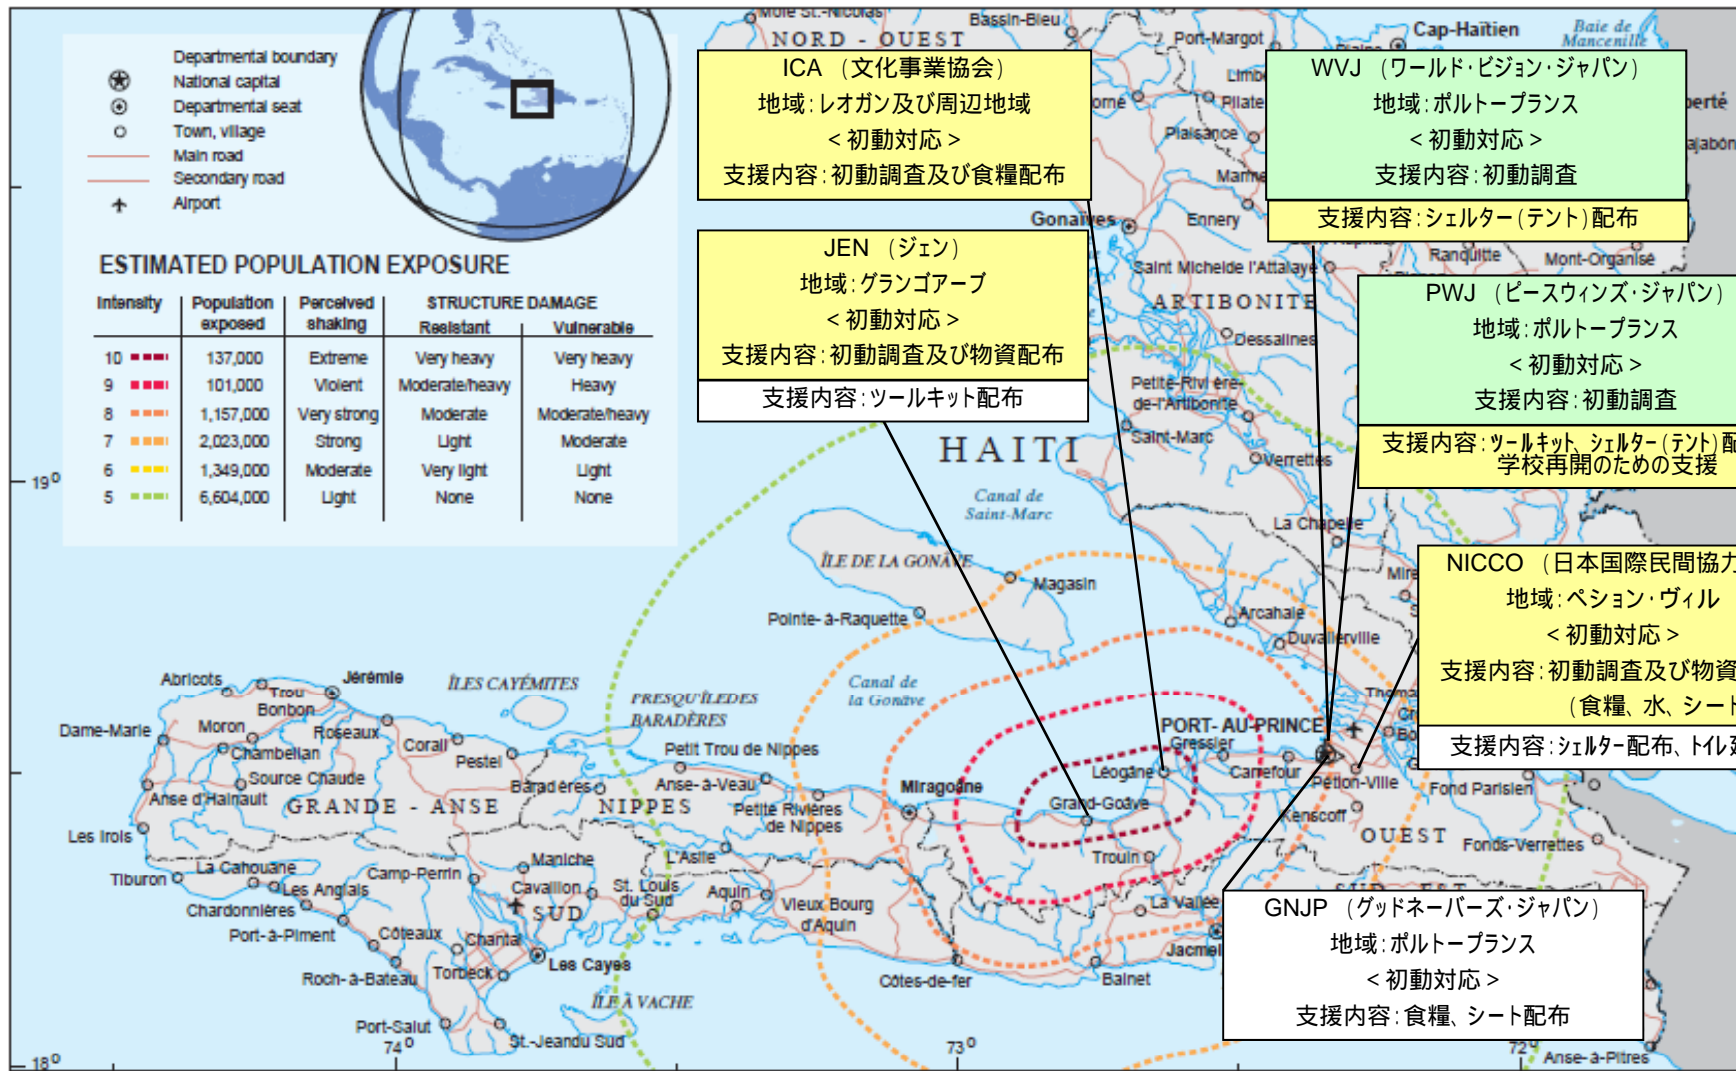

ハイチ地震被災者支援(事業展開)

ICA (文化事業協会)
地域: レオガン及び周辺地域
< 初動対応 >
支援内容: 初動調査及び食糧配布

WVJ (ワールド・ビジョン・ジャパン)
地域: ポルトープランス
< 初動対応 >
支援内容: 初動調査
支援内容: シェルター(テント) 配布

JEN (ジェン)
地域: グランゴアープ
< 初動対応 >
支援内容: 初動調査及び物資配布
支援内容: ツールキット配布

PWJ (ピースウィンズ・ジャパン)
地域: ポルトープランス
< 初動対応 >
支援内容: 初動調査
支援内容: ツールキット、シェルター(テント) 配布
学校再開のための支援

NICCO (日本国際民間協力会)
地域: ペション・ヴィール
< 初動対応 >
支援内容: 初動調査及び物資配布
(食糧、水、シート等)
支援内容: シェルター配布、トイレ建設

GNJP (グッドネーバース・ジャパン)
地域: ポルトープランス
< 初動対応 >
支援内容: 食糧、シート配布

事業実施中

事業実施済

事業計画中